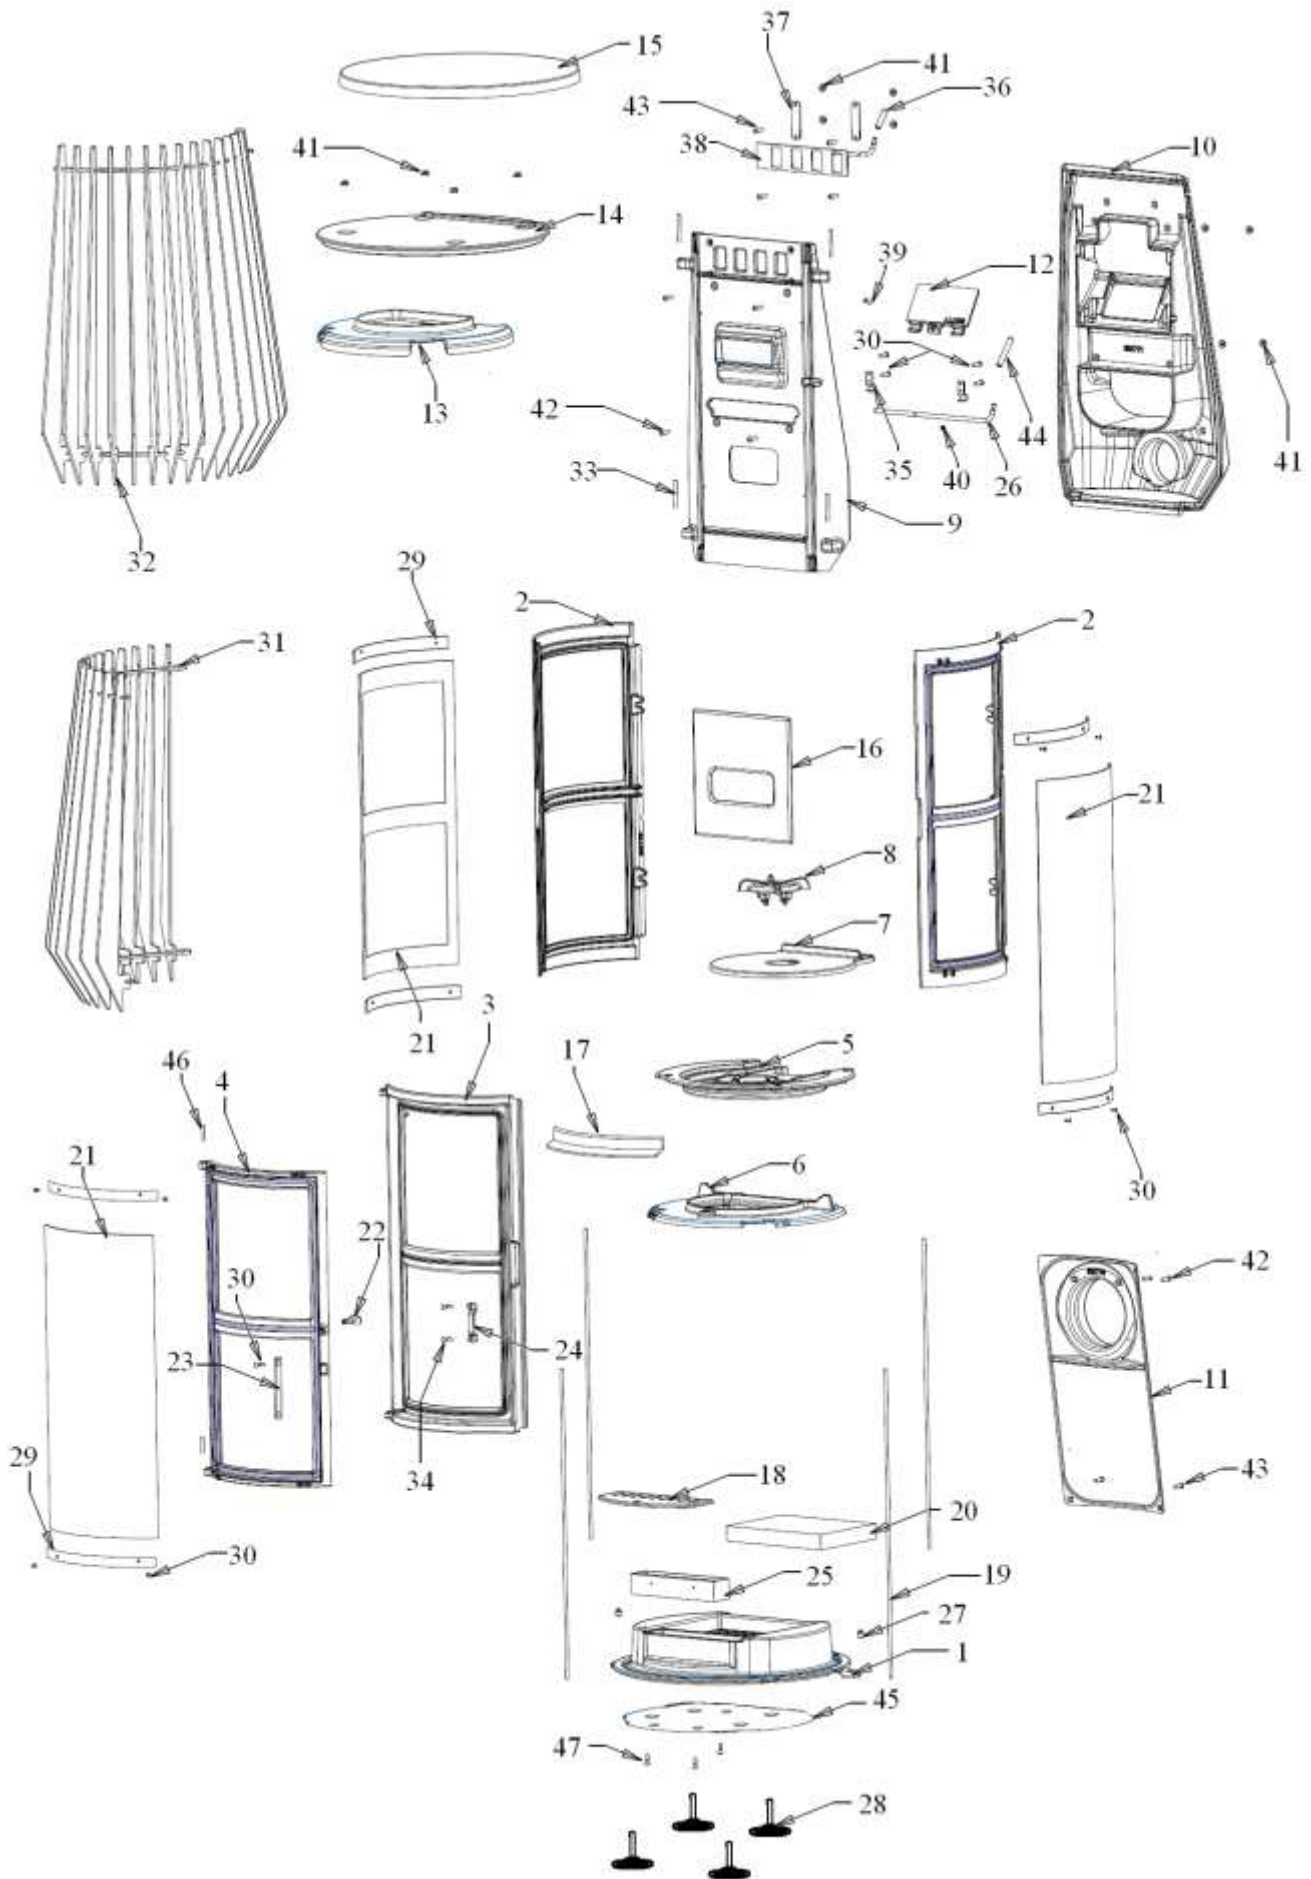

Poêle ILÔT

Référence : 6169 44

<i>Repère</i>	<i>Nbr</i>	<i>Désignation</i>	<i>Référence</i>
1	1	Socle	FB610770U
2	2	coté	FB610773J
3	1	Façade	FB610780U
4	1	Porte	FB610774U
5	1	Distributeur	FB610778B
6	1	Guide air	FB610786B
7	1	Sol foyère	FB610779B
8	1	Cache brûleur	FB610787B
9	1	Fond	FB610772U
10	1	Arrière	FB610771J
11	1	Trappe buse	FB610776B
12	1	Clapet	FB610777B
13	1	Déflacteur	FB610775B
14	1	Avaloir	FB610781B
15	1	Dessus	FB610782B
16	1	Taque supérieure	FB610785B
17	1	Chenet	FB610788B
18	1	Grille	FB610783B
19	4	tirants	AS610157A
20	1	Vermiculite	AI703120A
21	3	vitre	AX766169A
22	1	Mentonnet	AS610165A
23	1	Poignée	AT610204A
24	1	Fermeoir	AT610205A
25	1	Cendrier	AT610208A
26	1	Tringlerie de clapet	AT610209A
27	2	Butée à bille	AS900101A
28	4	Pied réglable	AS610169
29	6	Barre de Clams	AT610210A
30	16	Vis bhc M4x10	AV8684100
31	1	Volet gauche	AS610167A
32	1	Volet droit	AS610166A
33	4	Goupille 6x40 cannelée	AV6306400
34	2	Vis FHC M5x12	AV8635120
35	2	Crochet de tringlerie	AT610141B
36	1	Bouton inox 65mm	AS700102A
37	2	Bride de registre	AT610207A
38	1	Registre primaire	AT610206A
39	1	Vis TH 5x12	AV8405120
40	1	Ecrou M5	AV7100050
41	15	Ecrou M6 embase	AV7220060
42	6	Vis fhc M6x50	AV8636500
43	7	Vis bhc M6x20	AV8686200
44	1	Bouton inox court	AS750120B
45	1	Ecran de sol	AT610211A
46	2	Goupilles 5x30	AV6305300
47	3	Vis TH 6x10	AV8406100