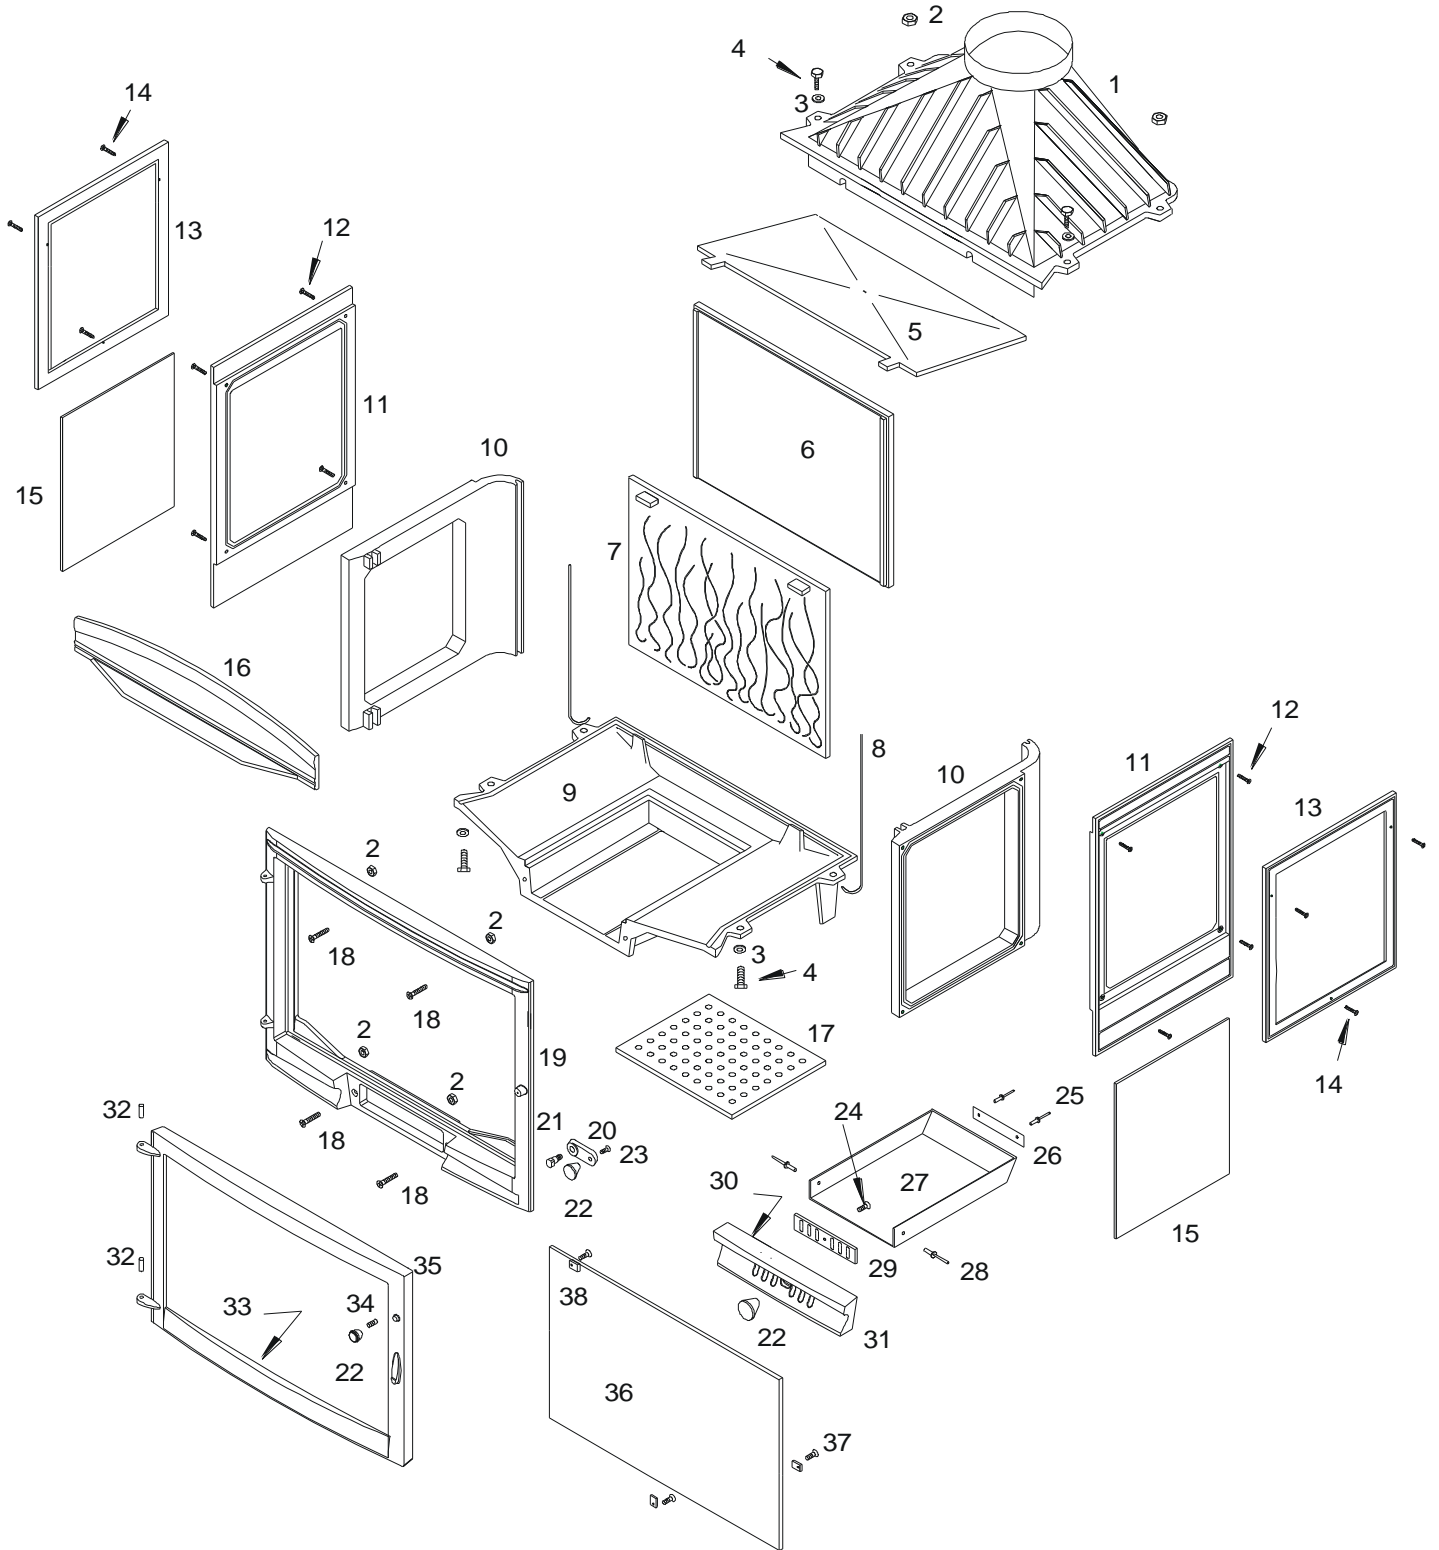

Foyer 700 Sélénic 3 vitres

Foyer 700 Sélénic 3 vitres

Repère	Nbr	DESIGNATION	Référence
1	1	Avaloir	FB60 700368
2	6	Ecrou hexagonal de 6	AV 7220060
3	4	Rondelle de 6	AV 4100060
4	4	Vis tête hexagonale de 6x20	AV 8406200
5	1	Déфлекteur	FB60 700381
6	1	Fond arrière	FB60 700862
7	1	Taque décor	FB60 700297
8	2	Tirant	AS 700256
9	1	Socle	FB60 700871
10	2	Côté évidé réversible	FB60 700364
11	2	Côté vitré	FB60 700274
12	8	Vis tête fraisée de 6x20	AV 8636200
13	2	Précadre	FB60 700275
14	6	Vis tête fraisée de 4x16	AV 8654160
15	2	Vitre de 332x282x4	AX 52700P
16	1	Pare bûches	FB60 700298
17	1	Grille foyère	FB60 700868
18	4	Vis tête fraisée de 6x30	AV 8636300
19	1	Façade	FB60 700293
20	1	Loquet	FB60 750214
21	1	Vis de fixation du loquet	AS 750251
22	3	Bouton bakélite	AS 700400A
23	1	Vis tête fraisée de 6x10	AV 8606100
24	1	Vis tête cylindrique de 6x25	AV 8626250
25	2	Rivet de 3x8	AV 5203080
26	1	Plaque signalétique	PS 676903
27	1	Tiroir cendrier	AT 700326B
28	2	Rivet de 5x16	AV 5205160
29	1	Registre de réglage d'air	FB60 750208
30	1	Joint de cendrier de 5, longueur 0,62 mètre	AI 303005
31	1	Façade cendrier	FB60 700295
32	2	Axe de porte	AV 6306240
33	1	Joint de porte de 7, longueur 2,06 mètres	AI 303007
34	1	Vis sans tête de 6x16	AV 8706160
35	1	Porte	FB60 700525
36	1	Vitre de 590x380x4	AX 22695P
37	3	Vis tête cylindrique de 4x6	AV 8644062
38	3	Attache de vitre	AS 700262