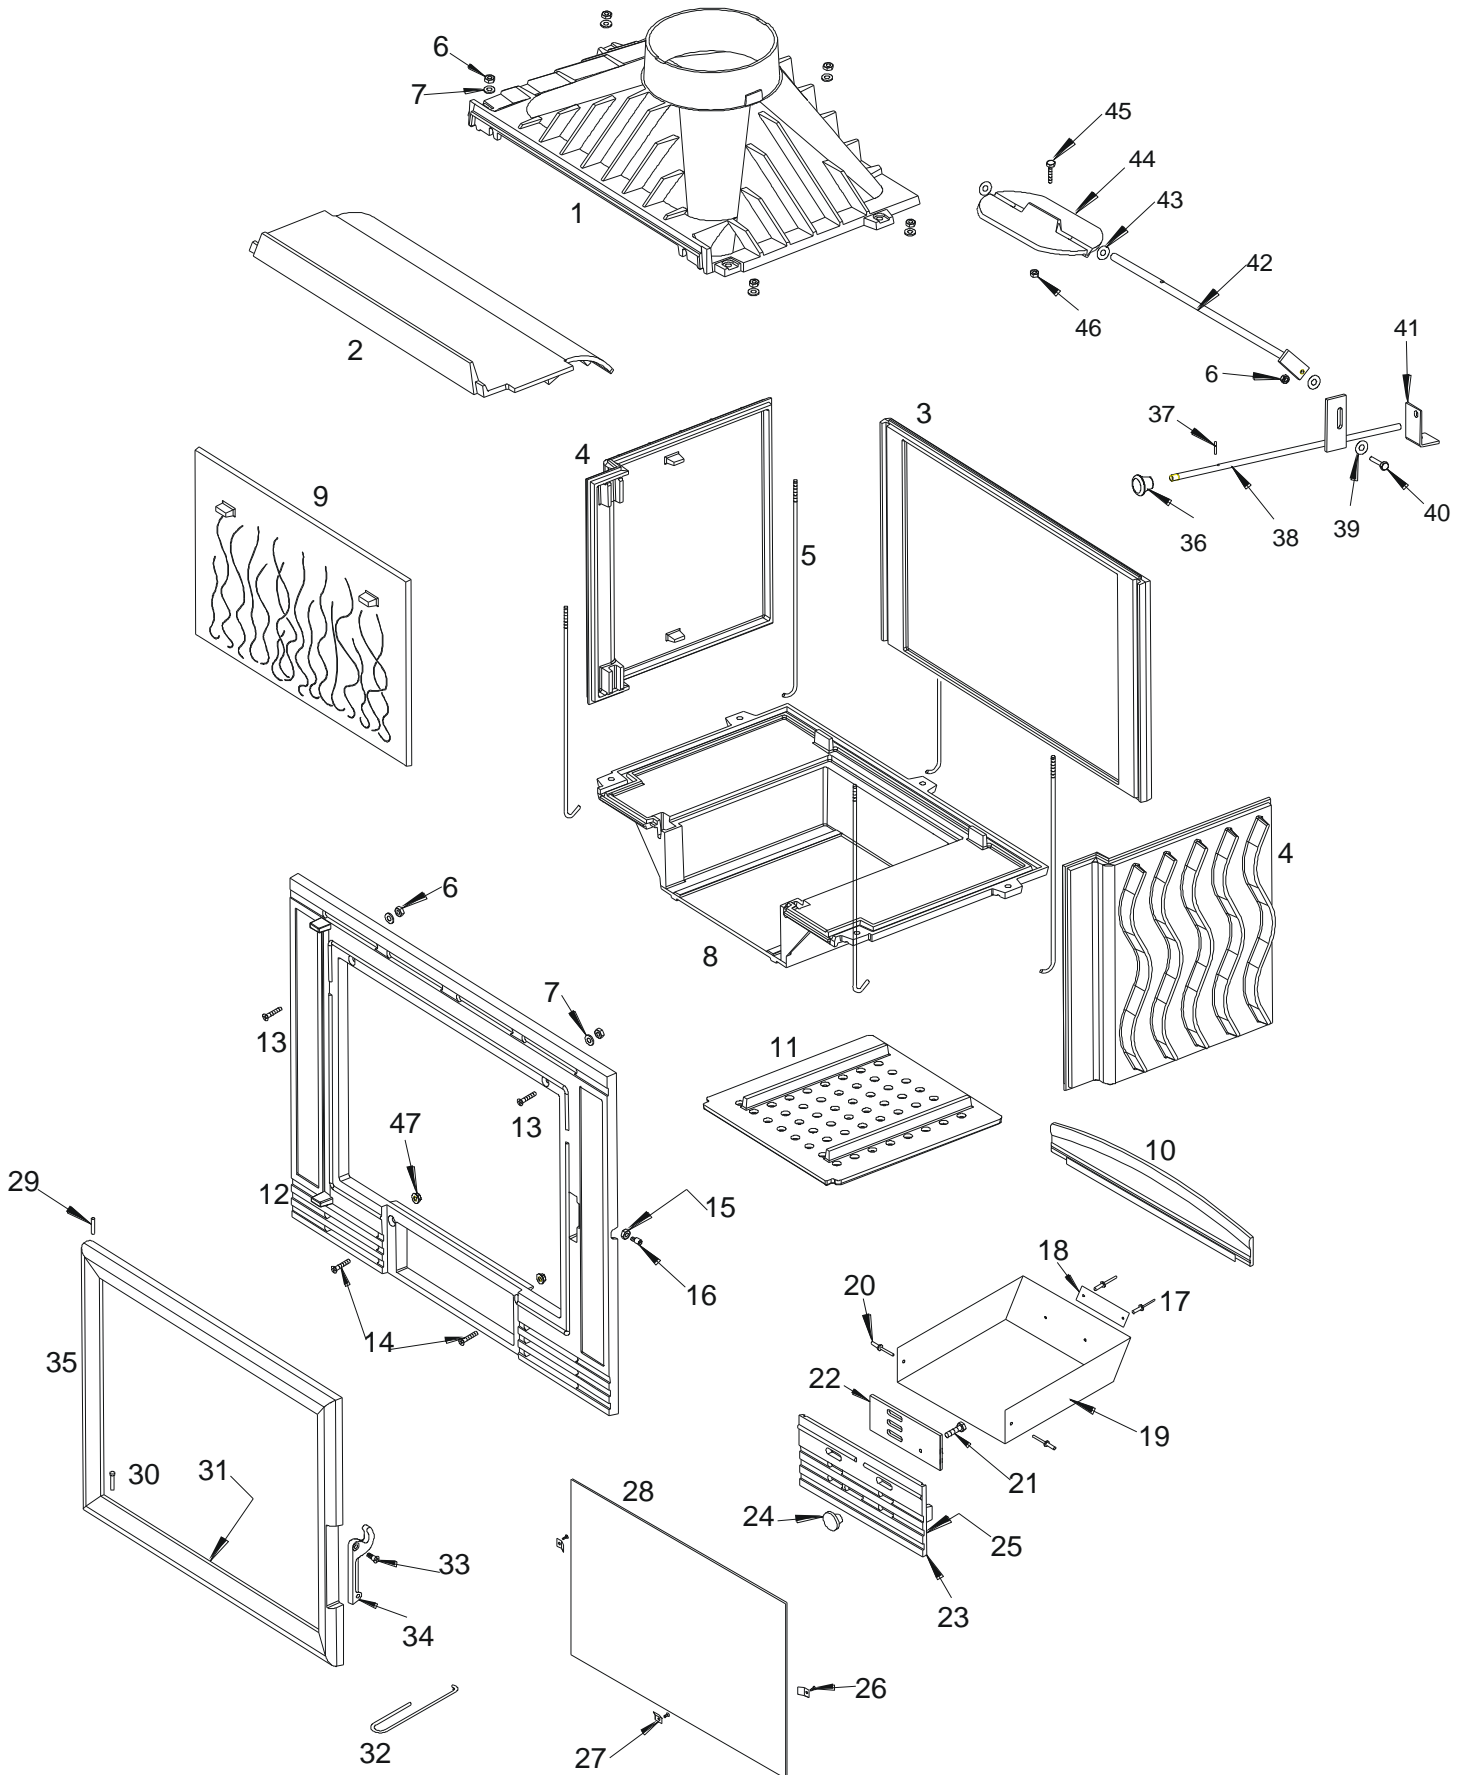

Foyer 700 MINOS Voilet

Foyer 700 MINOS Volet

<i>Repère</i>	<i>Nbr</i>	<i>DESIGNATION</i>	<i>Référence</i>
1	1	Avaloir	FB60 700613
2	1	Déflacteur	FB60 700604
3	1	Fond arrière	FB60 700602
4	2	Côté réversible	FB60 700601
5	5	Tirant Ø 6 x 382	AS 700250
6	8	Ecrou hexagonale de 6	AV 7100060
7	7	Rondelle de 6	AV 4100060
8	1	Socle	FB60 700614
9	1	Taque décor	FB60 600131
10	1	Pare bûches	FB60 700620
11	1	Grille foyère	FB60 700380
12	1	Façade	FB60 700348
13	2	Vis tête hexagonale de 6x40	AV 8636400
14	2	Vis tête hexagonale de 6x30	AV 8636300
15	1	Ecrou bas de réglage fermeture	AV 7130060
16	1	Excentrique de réglage fermeture	AS 700253B
17	2	Rivet de 3x8	AV 5203080
18	1	Plaque signalétique	PS 677245
19	1	Tiroir cendrier	AT 600400C
20	2	Rivet de 5x16	AV 5205160
21	1	Vis tête cylindrique fendue de 6x25	AV 8626250
22	1	Registre de réglage de l'air	FB60 600114
23	1	Façade cendrier	FB60 700606
24	1	Bouton de cendrier	AS 700400A
25	1	Joint de cendrier Ø 5, longueur 0,470 mètre	AI 303005
26	3	Vis tête cylindrique de 4x6	AV 8644062
27	3	Attache de vitre	AS 700262
28	1	Vitre 495x350x4	AX 116660
29	1	Axe de porte haut, goupille lisse de 5x30	AV 6325300
30	1	Axe de porte bas, clou lisse de 5x30	AV 0105300
31	1	Joint de porte Ø 7, longueur 1,780 mètre	AI 303007
32	1	Crochet d'ouverture et de fermeture de la porte	AS 800255
33	1	Vis de fixation du loquet	AS 800251B
34	1	Loquet d'ouverture et de fermeture de la porte	FB60 700162
35	1	Porte	FB60 600126
36	1	Bouton de volet	AS 700410A
37	1	Goupille 3x15	AV 6313150
38	1	Tige de manoeuvre volet	AS 700210A
39	2	Rondelle carrosserie de 6	AV 4216250
40	1	Vis tête hexagonale 6x30	AV 8416300
41	1	Equerre de volet	AT 700132A
42	1	Axe de volet	AS 700300A
43	2	Rondelle de 10	AV 4100100
44	1	Volet de buse	FB60 700349
45	1	Vis tête hexagonale 5x25	AV 8405250
46	1	Ecrou hexagonale de 5	AV 7100050
47	2	Ecrou a embase de 6	AV 7220060