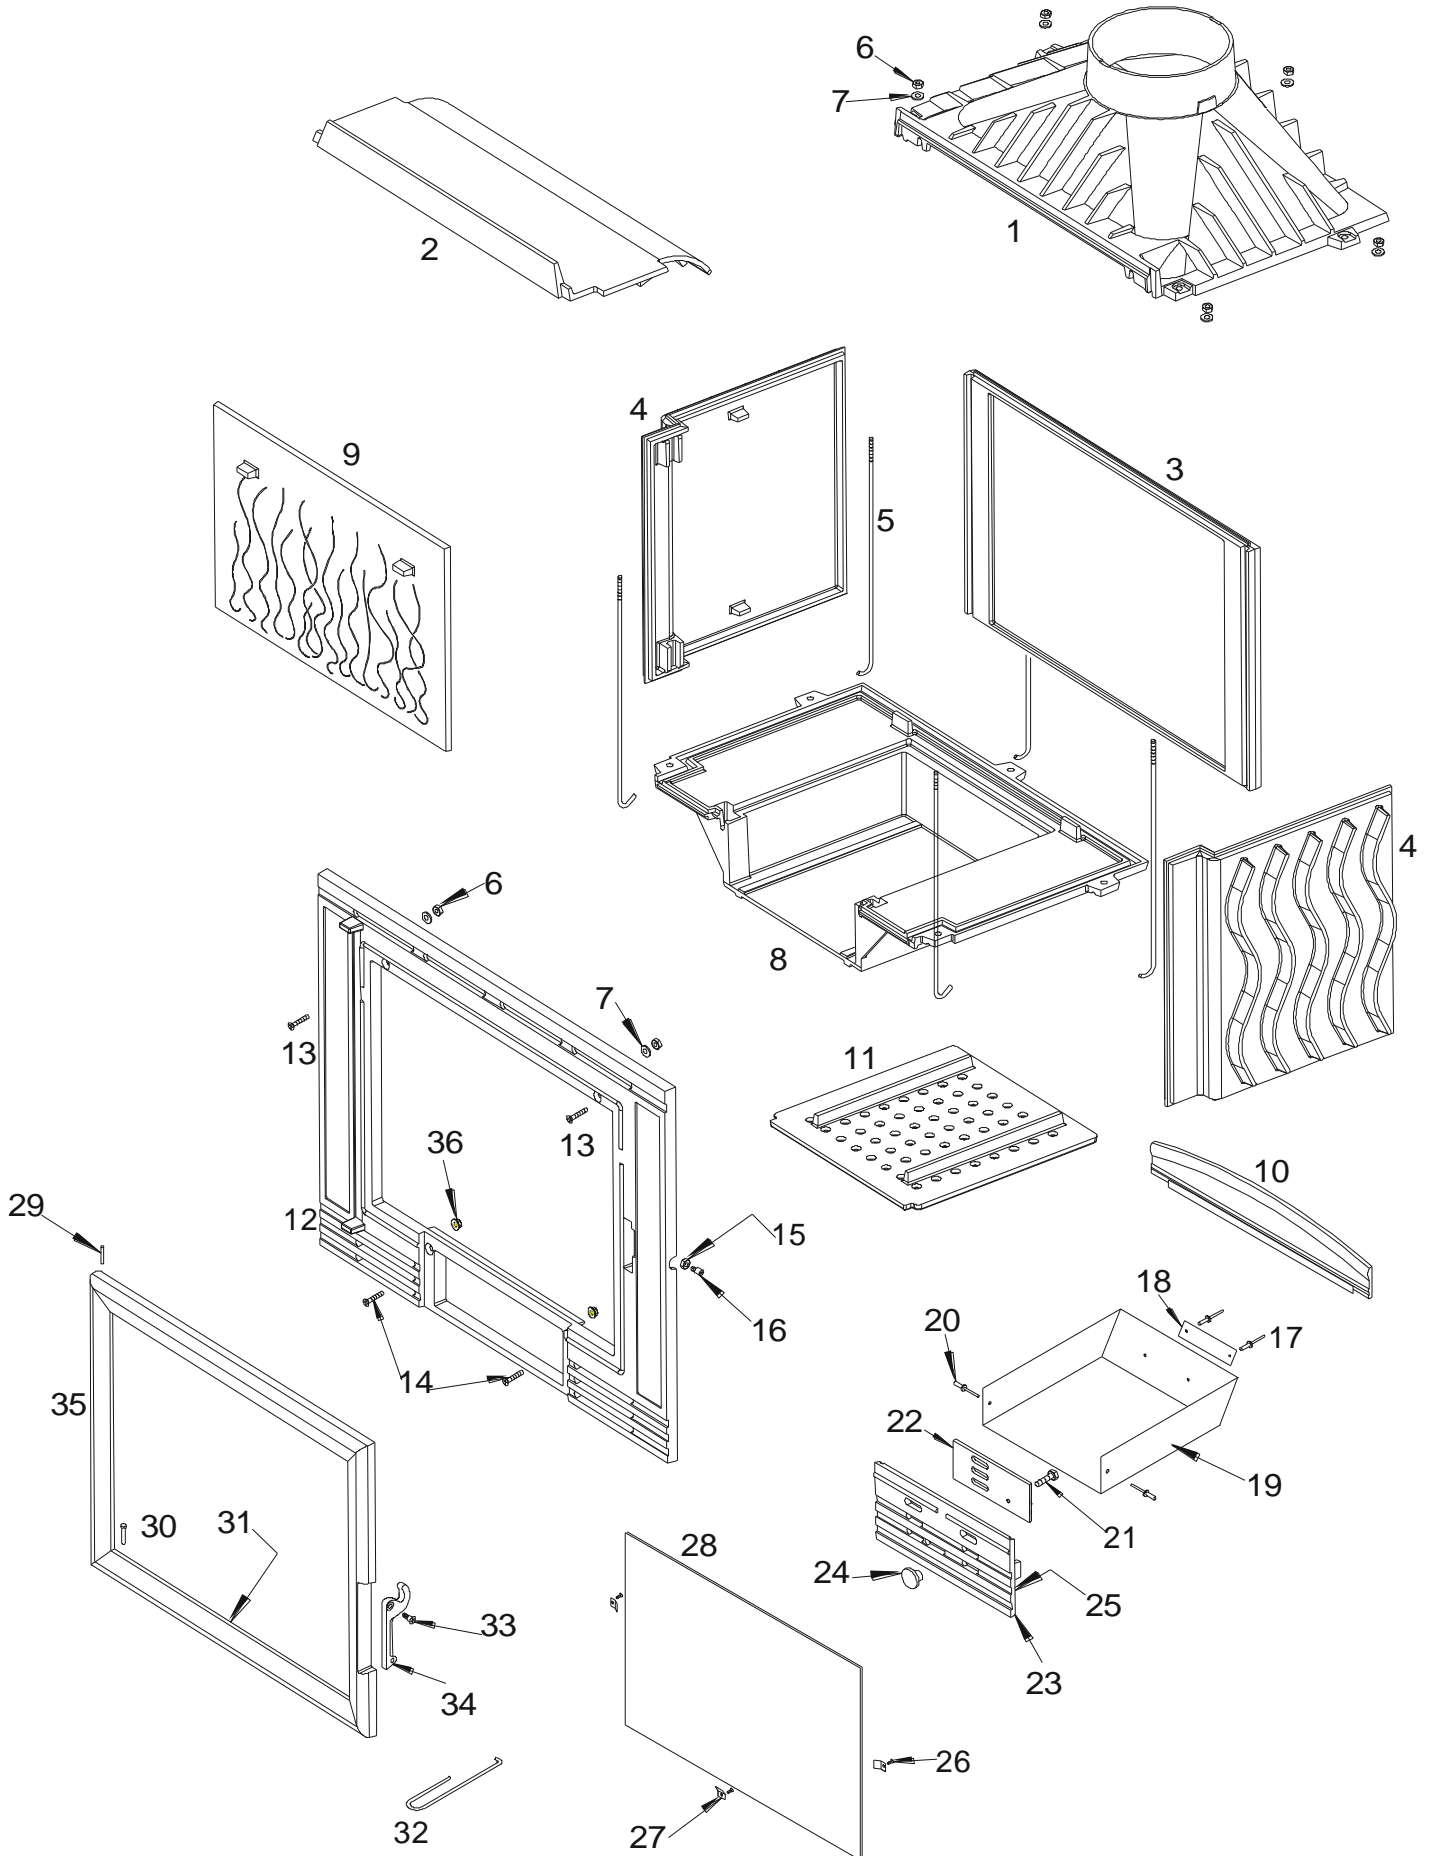

Foyer 700 MINOS

Foyer 700 MINOS

<i>Repère</i>	<i>Nbr</i>	<i>DESIGNATION</i>	<i>Référence</i>
1	1	Avaloir	FB60 700613
2	1	Défecteur	FB60 700604
3	1	Fond arrière	FB60 700602
4	2	Côté réversible	FB60 700601
5	5	Tirant Ø 6 x 382	AS 700250
6	7	Ecrou hexagonale de 6	AV 7100060
7	7	Rondelle de 6	AV 4100060
8	1	Socle	FB60 700614
9	1	Taque décor	FB60 600131
10	1	Pare bûches	FB60 700620
11	1	Grille foyère	FB60 700380
12	1	Façade	FB60 700348
13	2	Vis tête hexagonale de 6x40	AV 8636400
14	2	Vis tête hexagonale de 6x30	AV 8636300
15	1	Ecrou bas de réglage fermeture	AV 7130060
16	1	Excentrique de réglage fermeture	AS 700253B
17	2	Rivet de 3x8	AV 5203080
18	1	Plaque signalétique	PS 677244
19	1	Tiroir cendrier	AT 600400C
20	2	Rivet de 5x16	AV 5205160
21	1	Vis tête cylindrique fendue de 6x25	AV 8626250
22	1	Registre de réglage de l'air	FB60 600114
23	1	Façade cendrier	FB60 700606
24	1	Bouton de cendrier	AS 700400A
25	1	Joint de cendrier Ø 5, longueur 0,470 mètre	AI 303005
26	3	Vis tête cylindrique de 4x6	AV 8644062
27	3	Attache de vitre	AS 700262
28	1	Vitre 495x350x4	AX 116660
29	1	Axe de porte haut, goupille lisse de 5x30	AV 6325300
30	1	Axe de porte bas, clou lisse de 5x30	AV 0105300
31	1	Joint de porte Ø 7, longueur 1,780 mètre	AI 303007
32	1	Crochet d'ouverture et de fermeture de la porte	AS 800255
33	1	Vis de fixation du loquet	AS 800251B
34	1	Loquet d'ouverture et de fermeture de la porte	FB60 700162
35	1	Porte	FB60 600126
36	2	Ecrou a embase de 6	AV 7220060